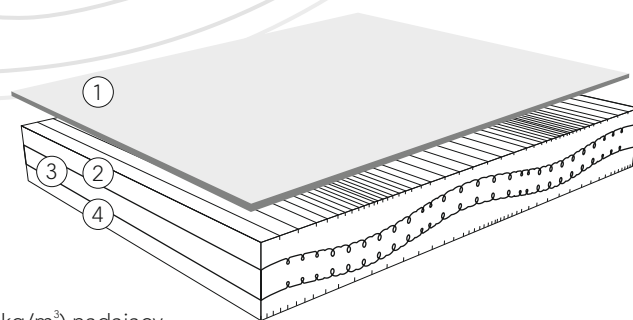

WYPEŁNIENIE POKROWCA:

Wierzchnia warstwa materaca zawiera pianę Polygel, która delikatnie otula ciało dając uczucie niezwykłego komfortu. Opatentowana pianka I-fo@m, która została umieszczona w wewnętrznej warstwie pokrowca absorbuje ciepło ludzkiego ciała, utrzymując komfort termiczny podczas snu.

BUDOWA WNĘTRZA MATERACA:

- 1 Warstwa komfortowa - wymienny topper - 3,5 cm
- 2  Pianka Viscofoam Pneumatic® - 7 cm gęstość 60 kg/m³, stabilność 2.0 KPA
- 3 Pianka wysokoelastyczna Polilattex® - 7 cm gęstość 32 kg/m³, stabilność 3.6 KPA
- 4 Pianka wysokoelastyczna Newlattex® - 7 cm gęstość 30 kg/m³, stabilność 3.6 KPA

Twardość materaca

W zestawie: +/- 3,5 cm wymienny topper w opcjach do wyboru

Visco Elastic Piramidal Shape
(45 kg/m³) nadający komfort

Polisofoff (35 kg/m³) nadający sprężystość i zwiększający przewodność materaca

Silver Safe

Technologia I-fo@m

Pianka Visco

Obciążenie do 130 kg

Pakowany próżniowo

Odpowiedni do stelaży regulowanych

Zdemontowany pokrowiec

Czyszczenie chemiczne