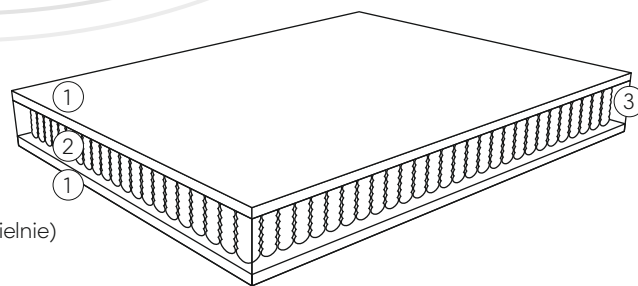

Opcja: +/- 3,5 cm wymienny topper w opcjach do wyboru (sprzedawany oddzielnie)

Visco Elastic Piramidal Shape
(45 kg/m³) nadający komfort

Polisoff (35 kg/m³) nadający sprężystość i zwiększający przewodność materaca

Silver Safe

Technologia I-fo@m

Sprężyny kieszeniowe

Miękki dotyk

Obciążenie do 130 kg

Pakowany próżniowo

Zdemontowany pokrowiec

Czyszczenie chemiczne

Producent:
MOLLYFLEX s.r.l.
Via Carpenedolo, 87
46043 Castiglione delle Stiviere (MN) - (ITALY)

Dystrybutor/podmiot prowadzący reklamę:
DREAM PROJECT SP. Z O.O.
ul. Polna 50/618, 00-644 Warszawa
POLSKA

TO JEST WYRÓB MEDYCZNY

Używaj go zgodnie z instrukcją używania lub etykietą.