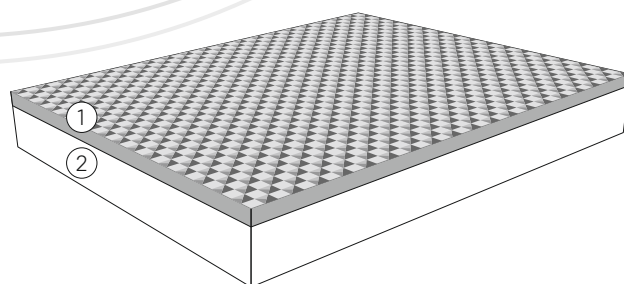

materac

VISCO SHAPE

do
10

lat przedłużonej
gwarancji*

Silver Collection

wysokość +/- 22 cm

TKANINA POKROWCA:

Tkanina materaca Visco Shape zawiera ekologiczne włókna bambusa, dzięki którym pokrowiec jest przyjemny i miękki w dotyku. Włókna te znakomicie chłoną wilgoć i zapachy zapewniając odpowiednią higienę snu. Dzięki mikrootworom ułatwiają przepływ powietrza, dbając o termoregulację podczas snu. Posiadają właściwości antybakteryjne oraz antygrzybiczne. W połączeniu z wiskozą tworzą idealny mikroklimat materaca oraz przyjemne uczucie chłodu przez całą noc.

WYPEŁNIENIE POKROWCA:

Pokrowiec zawiera pianę Visco, która dopasowuje się do kształtów ciała, co sprzyja regeneracji organizmu podczas snu.

BUDOWA WNĘTRZA MATERACA:

- 1 Pianą Visco Elastic Piramidal Shape - 3,5 cm gęstość 45 kg/m³
- 2 Pianą wysokoelastyczną Polilattex® - 15 cm gęstość 32 kg/m³, stabilność 3.6 KPA

Twardość materaca

miękki średni twardy

Bambus

Miękki dotyk

Piana Visco

Obciążenie do 130 kg

Pakowany próżniowo

Odpowiedni do stelaży regulowanych